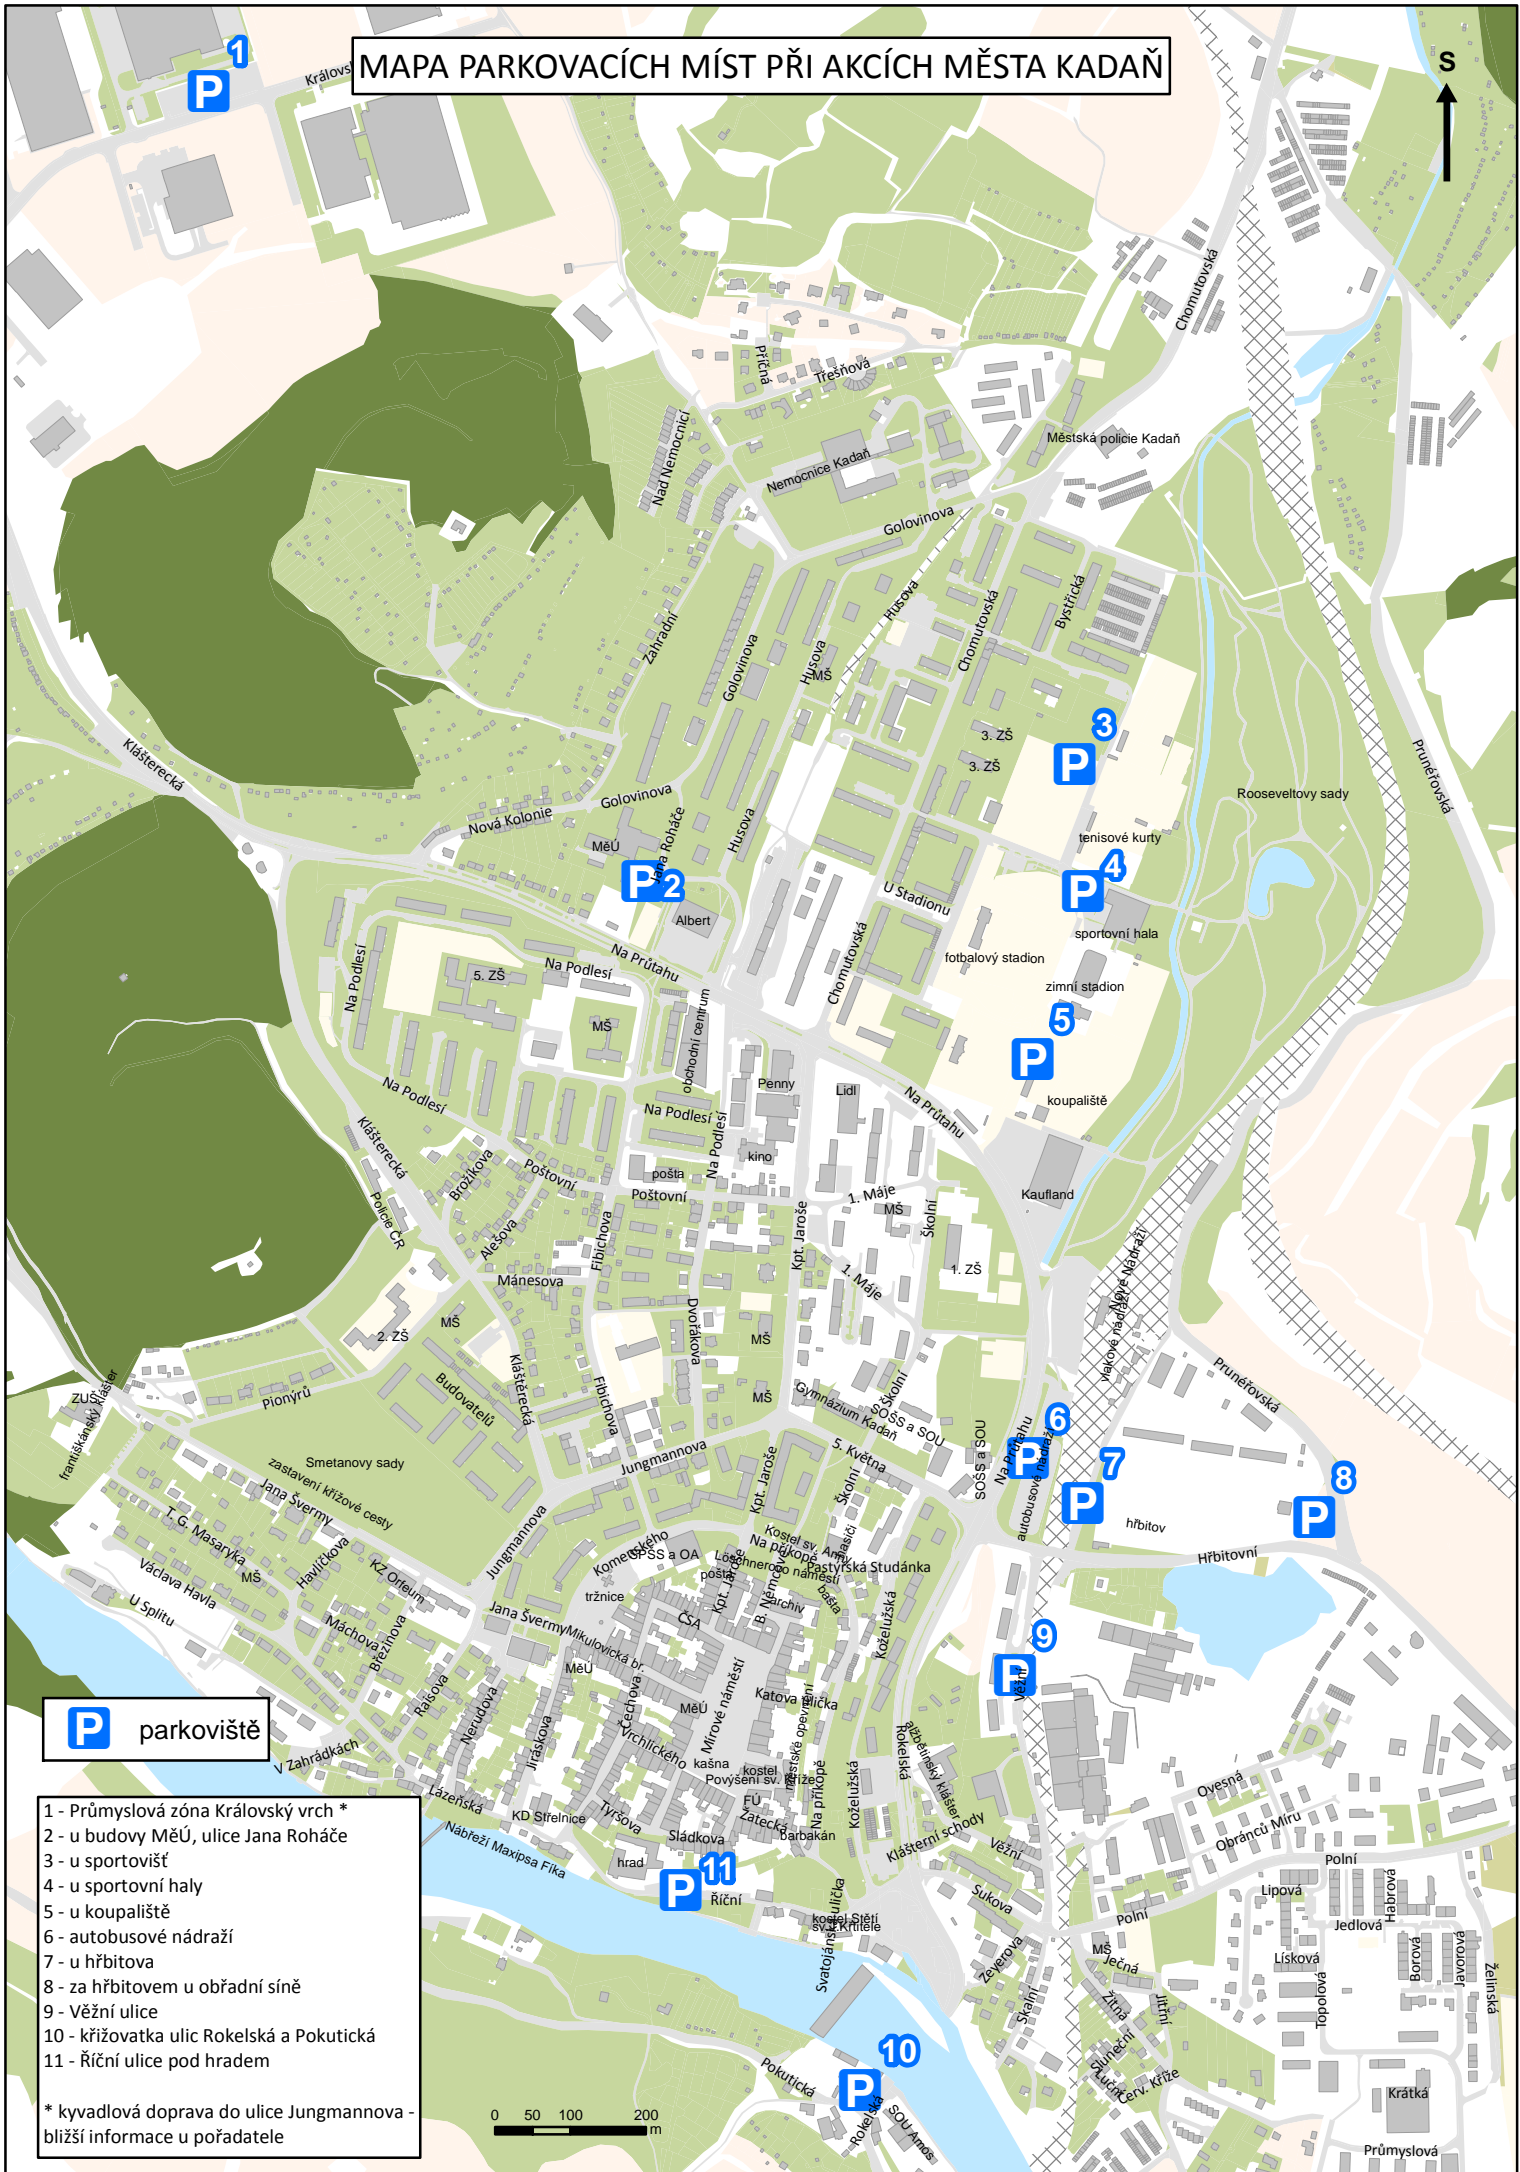

MAPA PARKOVACÍCH MÍST PŘI AKCÍCH MĚSTA KADAŇ

P parkoviště

- 1 - Průmyslová zóna Královský vrch *
- 2 - u budovy MěÚ, ulice Jana Roháče
- 3 - u sportoviště
- 4 - u sportovní haly
- 5 - u koupaliště
- 6 - autobusové nádraží
- 7 - u hřbitova
- 8 - za hřbitovem u obřadní síně
- 9 - Věžní ulice
- 10 - křižovatka ulic Rokelská a Pokutická
- 11 - Říční ulice pod hradem

* kyvadlová doprava do ulice Jungmannova - bližší informace u pořadatele